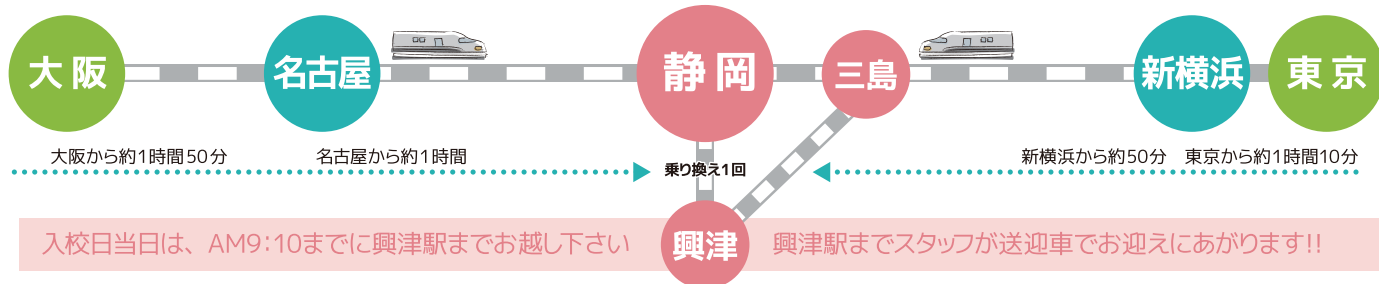

合宿免許
清水でDriving!

富士山に見守られている教習所へようこそ！
日本の真ん中だからアクセス便利

高速バス
スルガ自動車学校最寄りのバス停までスタッフが迎えに参ります!

例 関西方面出発の方

ひかり 636号

6:42 発 新大阪
6:57 発 京都
7:44 発 名古屋
8:17 発 浜松

8:37 着 静岡駅
8:43 発

JR 東海道本線

マイカー
東名高速道路清水ICより車で10分
静岡バイパス興津出口から2分

※上記アクセス例は、ダイヤ改正等により変更される場合があります。事前に必ずご確認ください。

SULGASTAY
Shimizu Residence

笑顔になれる
教習所

Friendship School

スルガ自動車学校

自動車学校所在地：〒420-0204 静岡県静岡市清水区興津中町522-1
宿舍所在地：〒420-0204 静岡県静岡市清水区興津中町1134