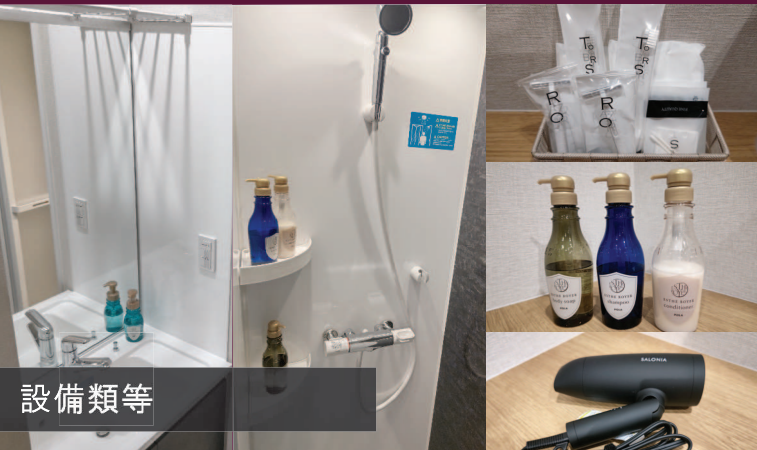

コミュニティールーム

設備類等

客室（シングル）

客室（トリプル）

SULGASTAY 周辺マップ

SULGASTAY 合宿免許に関する施設情報

| | |
|--------|---------------------------------------|
| 部屋タイプ | シングル7部屋/ツイン7部屋/トリプル4部屋 ※全室洋室・禁煙 |
| セキュリティ | エントランス暗証番号式 /各部屋鍵/防犯カメラ |
| 室内設備① | エアコン/机/冷蔵庫/室内干バー/ハンガー/Wifi/ケトル/ドライヤー |
| 室内設備② | シャワールーム/洗面所/クローゼット/トイレ(ウォシュレット)/空気清浄機 |
| 食事 | 昼食のみ (自動車学校内にて) |
| 共有設備① | 共有トイレ/Wifi/洗濯機 (有料・洗剤込) /乾燥機 (有料) |
| 共有設備② | テレビ/電子レンジ/ポット/トースター/流し台/掃除機 |
| アメニティ | シャンプー類/ボディーソープ/歯ブラシ/髭剃り/ボディタオル等 |
| その他 | 駐車場2台/駐輪場 (貸自転車用) /喫煙所/ゴミ集積コーナー |